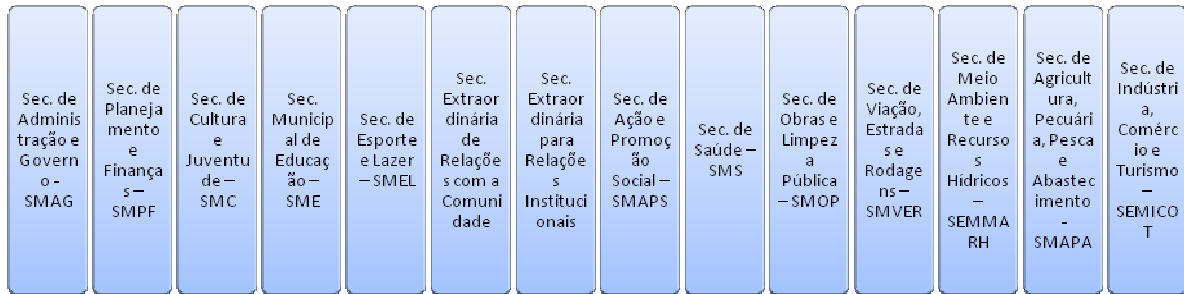

Organogramas da Estrutura Administrativa da Prefeitura Municipal de Bela Vista de Goiás

Órgãos de Assessoramento Superior

Órgãos da Administração Superior - Secretarias Municipais

Secretaria Municipal Extraordinária de Relações com a Comunidade

Secretaria Municipal Extraordinária para Relações Institucionais

**SECRETARIA MUNICIPAL DE VIAÇÃO,
ESTRADAS E RODAGENS**

Gerência de Viação, Estradas e Rodagens - GVER

**SECRETARIA MUNICIPAL DE
MEIO AMBIENTE E RECURSOS
HÍDRICOS**