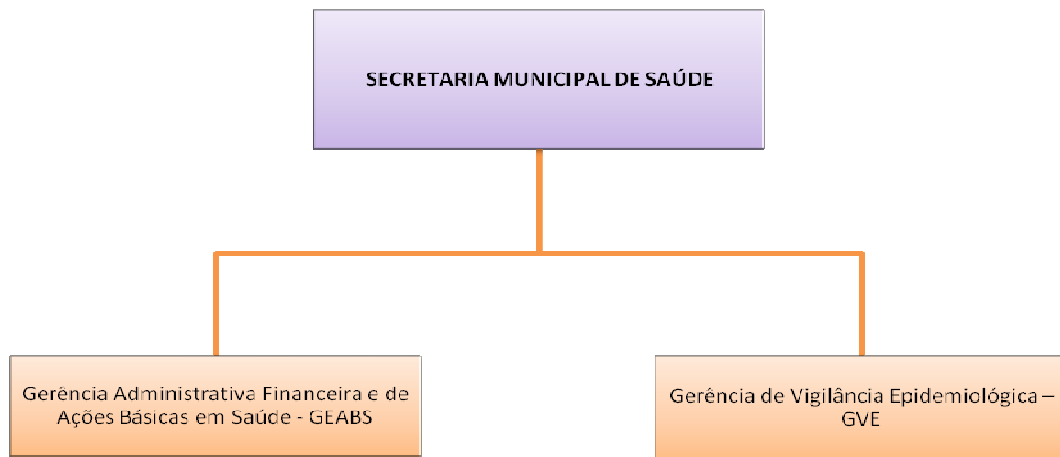

Organogramas da Estrutura Administrativa da Prefeitura Municipal de Bela Vista de Goiás

Órgãos de Assessoramento Superior

Órgãos da Administração Superior - Secretarias Municipais

Secretaria Municipal Extraordinária de Relações com a Comunidade

Secretaria Municipal Extraordinária para Relações Institucionais

**SECRETARIA MUNICIPAL DE VIAÇÃO,
ESTRADAS E RODAGENS**

Gerência de Viação, Estradas e Rodagens - GVER

**SECRETARIA MUNICIPAL DE
MEIO AMBIENTE E RECURSOS
HÍDRICOS**