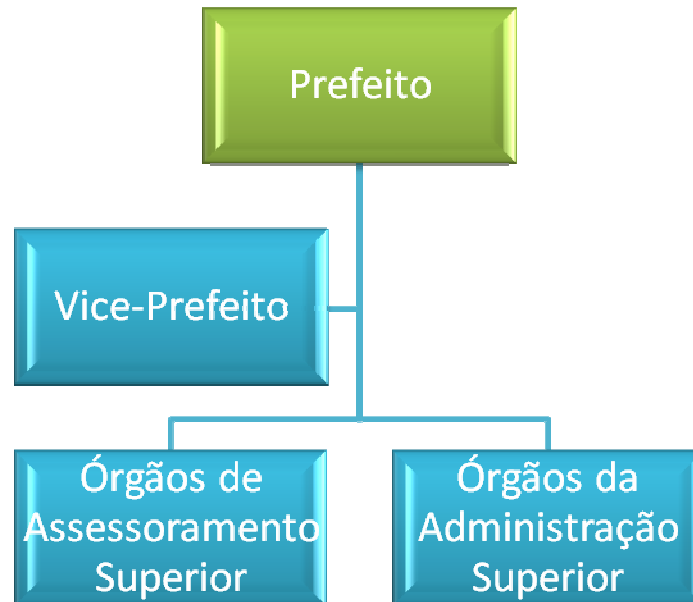

Organogramas da Estrutura Administrativa da Prefeitura Municipal de Bela Vista de Goiás

Órgãos de Assessoramento Superior

Órgãos da Administração Superior - Secretarias Municipais

Secretaria Municipal Extraordinária de Relações com a Comunidade

Secretaria Municipal Extraordinária para Relações Institucionais

**SECRETARIA MUNICIPAL DE VIAÇÃO,
ESTRADAS E RODAGENS**

Gerência de Viação, Estradas e Rodagens - GVER

**SECRETARIA MUNICIPAL DE
MEIO AMBIENTE E RECURSOS
HÍDRICOS**